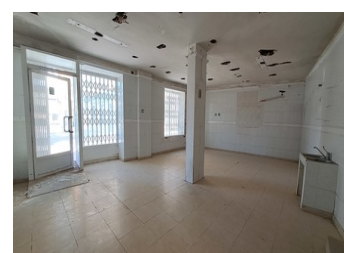

## 1 SOVRUM KOMMERSIELL TILL SALU I ORIHUELA - €345,000

 Sovrum: 1

 Bygg : 600m<sup>2</sup>

 Pool:

 Badrum: 1

 Tomt: m<sup>2</sup>

 Ref: SWDF1739