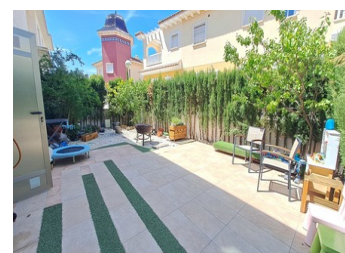

## 2 SOVRUM LÄGENHET TILL SALU I CIUDAD QUESADA - €194,000

 Sovrum: 2

 Bygg : 80m<sup>2</sup>

 Pool: Communal

 Badrum: 2

 Tomt: m<sup>2</sup>

 Ref: SWDF1732