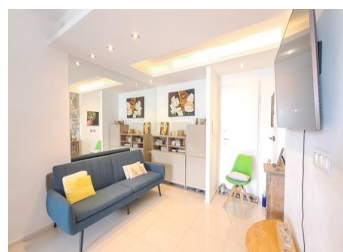

## 2 SOVRUM LÄGENHET TILL SALU I CIUDAD QUESADA - €194,000

 Sovrum: 2

 Bygg : 80m<sup>2</sup>

 Pool: Communal

 Badrum: 2

 Tomt: m<sup>2</sup>

 Ref: SWDF1732