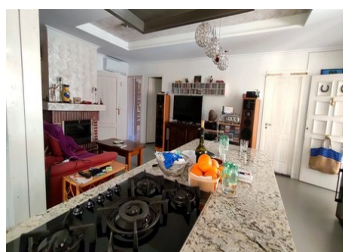

5 SOVRUM FINCA TILL SALU I ELCHE - €485,000

 Sovrum: 5

 Bygg : 320m²

 Pool: No

 Badrum: 5

 Tomt: 7300m²

 Ref: 398888

Fastighetsbeskrivning