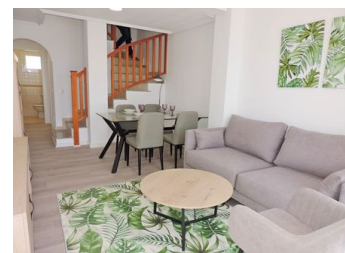

3 SOVRUM VILLA TILL SALU I TORRE PACHECO - €116,000

 Sovrum: 3

 Bygg : 81m²

 Pool: Yes

 Badrum: 2

 Tomt: m²

 Ref: 642781

Fastighetsbeskrivning