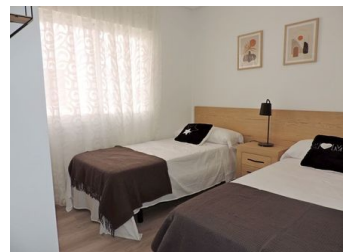

3 SOVRUM VILLA TILL SALU I TORRE PACHECO - €116,000

 Sovrum: 3

 Bygg : 81m²

 Pool: Yes

 Badrum: 2

 Tomt: m²

 Ref: 642781

Fastighetsbeskrivning