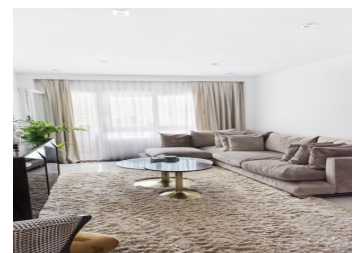

## 4 SOVRUM LÄGENHET TILL SALU I TORREVIEJA - €379,000

 Sovrum: 4

 Bygg : 143m<sup>2</sup>

 Pool:

 Badrum: 2

 Tomt: m<sup>2</sup>

 Ref: SWDF1600