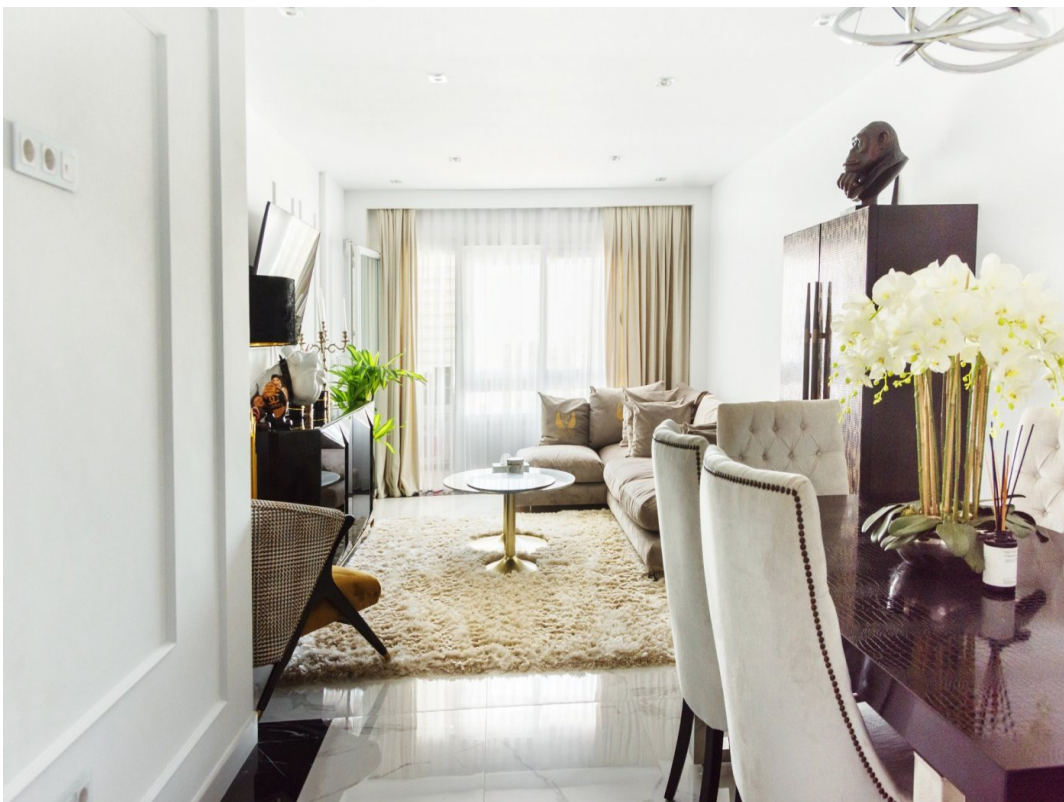

## 4 SOVRUM LÄGENHET TILL SALU I TORREVIEJA - €379,000

 Sovrum: 4

 Bygg : 143m<sup>2</sup>

 Pool:

 Badrum: 2

 Tomt: m<sup>2</sup>

 Ref: SWDF1600