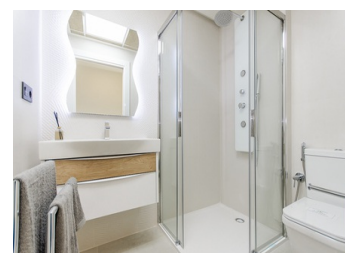

2 SOVRUM LÄGENHET TILL SALU I TORREVIEJA - €220,900

 Sovrum: 2

 Bygg : 70m²

 Pool: Communal

 Badrum: 2

 Tomt: m²

 Ref: SWNB1586

Fastighetsbeskrivning