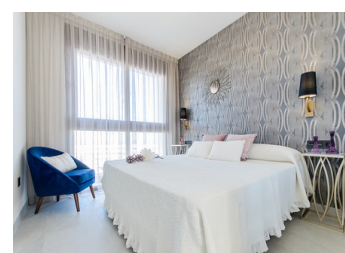

2 SOVRUM LÄGENHET TILL SALU I TORREVIEJA - €220,900

 Sovrum: 2

 Bygg : 70m²

 Pool: Communal

 Badrum: 2

 Tomt: m²

 Ref: SWNB1586

Fastighetsbeskrivning