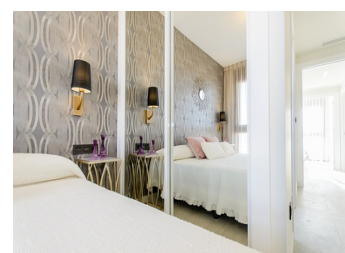

2 SOVRUM LÄGENHET TILL SALU I TORREVIEJA - €220,900

 Sovrum: 2

 Bygg : 70m²

 Pool: Communal

 Badrum: 2

 Tomt: m²

 Ref: SWNB1586

Fastighetsbeskrivning