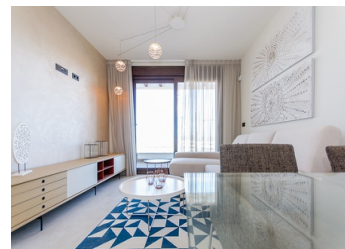

2 SOVRUM LÄGENHET TILL SALU I TORREVIEJA - €220,900

 Sovrum: 2

 Bygg : 70m²

 Pool: Communal

 Badrum: 2

 Tomt: m²

 Ref: SWNB1586

Fastighetsbeskrivning