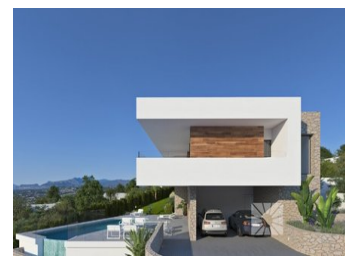

### Fastighetsbeskrivning

LUXURY MODERN VILLA TILL SALU PÅ CUMBRES DEL SOL

På Residential Resort Cumbre del Sol är där vi hittar denna underbara villa, mer exakt vid Jazmines, en del av urbaniseringen, ett exklusivt område som sticker ut på grund av sin havsutsikt, dess höga infrastruktur och eftersom den består av stora lyxiga villor .

Denna villa är byggd på två våningar, huvudingången ligger på översta våningen, med två tydligt definierade vingar. På höger sida har vi viloplatsen, där de 3 sovrummen ligger. Ett av sovru...