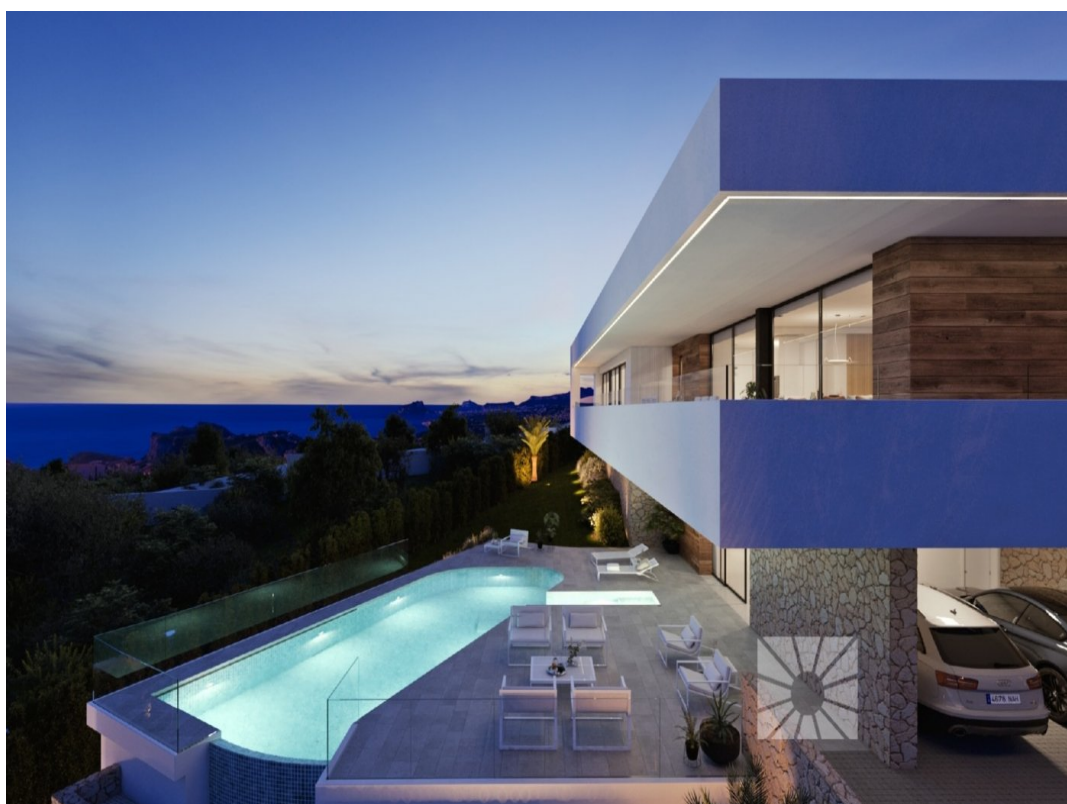

### Fastighetsbeskrivning

LUXURY MODERN VILLA TILL SALU PÅ CUMBRES DEL SOL

På Residential Resort Cumbre del Sol är där vi hittar denna underbara villa, mer exakt vid Jazmines, en del av urbaniseringen, ett exklusivt område som sticker ut på grund av sin havsutsikt, dess höga infrastruktur och eftersom den består av stora lyxiga villor .

Denna villa är byggd på två våningar, huvudingången ligger på översta våningen, med två tydligt definierade vingar. På höger sida har vi viloplatsen, där de 3 sovrummen ligger. Ett av sovru...