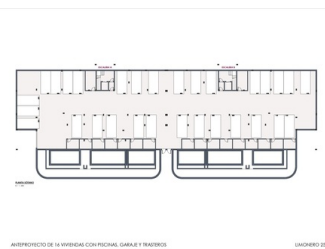

2 SOVRUM LÄGENHET TILL SALU I LAS COLINAS GOLF RESORT - €389,000

Sovrum: 2

Bygg : 155m²

Pool: Private or jacuzzi

Badrum: 2

Tomt: 200m²

Ref: SWNB7116-3

Fastighetsbeskrivning