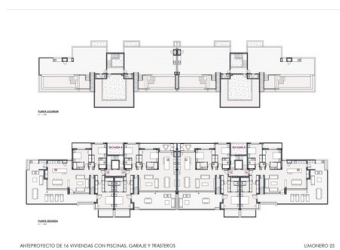

2 SOVRUM LÄGENHET TILL SALU I LAS COLINAS GOLF RESORT - €389,000

Sovrum: 2

Bygg : 155m²

Pool: Private or jacuzzi

Badrum: 2

Tomt: 200m²

Ref: SWNB7116-3

Fastighetsbeskrivning