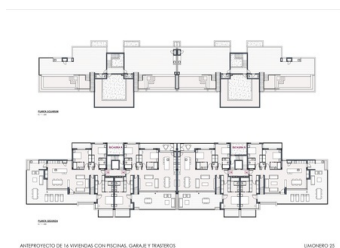

2 SOVRUM LÄGENHET TILL SALU I CAMPOAMOR - €389,000

Sovrum: 2

Bygg : 155m²

Pool: Private or jacuzzi

Badrum: 2

Tomt: 200m²

Ref: SWNB7116-2-1

Fastighetsbeskrivning