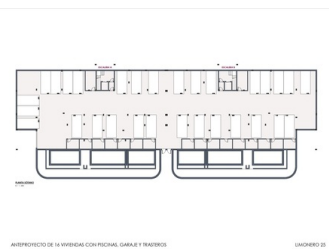

2 SOVRUM LÄGENHET TILL SALU I CAMPOAMOR - €389,000

Sovrum: 2

Bygg : 155m²

Pool: Private or jacuzzi

Badrum: 2

Tomt: 200m²

Ref: SWNB7116-2-1

Fastighetsbeskrivning