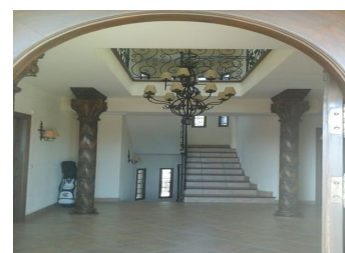

## 6 SOVRUM VILLA TILL SALU I ELCHE - €1,375,000

 Sovrum: 6

 Bygg : 500m<sup>2</sup>

 Pool: Yes

 Badrum: 3

 Tomt: 7000m<sup>2</sup>

 Ref: 614672