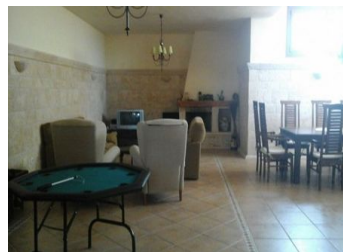

## 6 SOVRUM VILLA TILL SALU I ELCHE - €1,375,000

 Sovrum: 6

 Bygg : 500m<sup>2</sup>

 Pool: Yes

 Badrum: 3

 Tomt: 7000m<sup>2</sup>

 Ref: 614672