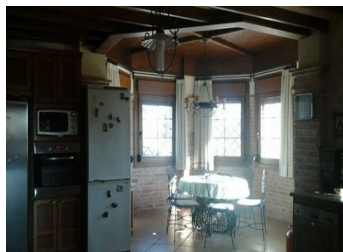

## 6 SOVRUM VILLA TILL SALU I ELCHE - €1,375,000

 Sovrum: 6

 Bygg : 500m<sup>2</sup>

 Pool: Yes

 Badrum: 3

 Tomt: 7000m<sup>2</sup>

 Ref: 614672