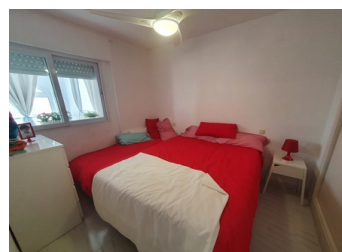

# 1 SOVRUM LÄGENHET TILL SALU I LA MANGA - €78,000

 Sovrum: 1

 Bygg : 55m<sup>2</sup>

 Pool: Yes

 Badrum: 1

 Tomt: 12m<sup>2</sup>

 Ref: 590312