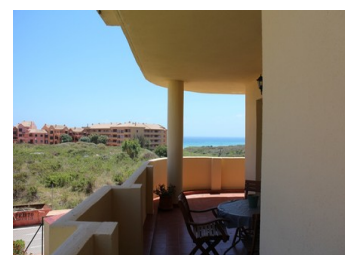

## 2 SOVRUM LÄGENHET TILL SALU I MANILVA - €138,000

 Sovrum: 2

 Bygg : 65m<sup>2</sup>

 Pool: Yes

 Badrum: 2

 Tomt: 0m<sup>2</sup>

 Ref: R3424936