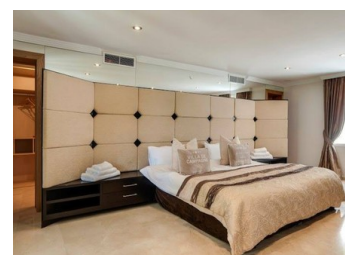

## 10 SOVRUM VILLA TILL SALU I ELVIRIA - €3,500,000

 Sovrum: 10

 Bygg : 895m<sup>2</sup>

 Pool: Yes

 Badrum: 10

 Tomt: 2750m<sup>2</sup>

 Ref: R3116731