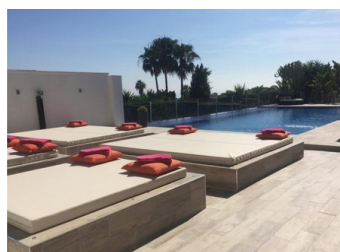

## 10 SOVRUM VILLA TILL SALU I ELVIRIA - €3,500,000

 Sovrum: 10

 Bygg : 895m<sup>2</sup>

 Pool: Yes

 Badrum: 10

 Tomt: 2750m<sup>2</sup>

 Ref: R3116731