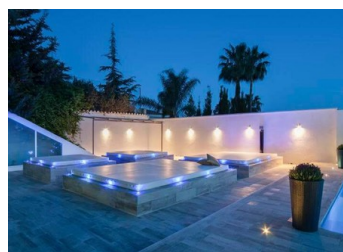

## 10 SOVRUM VILLA TILL SALU I ELVIRIA - €3,500,000

 Sovrum: 10

 Bygg : 895m<sup>2</sup>

 Pool: Yes

 Badrum: 10

 Tomt: 2750m<sup>2</sup>

 Ref: R3116731