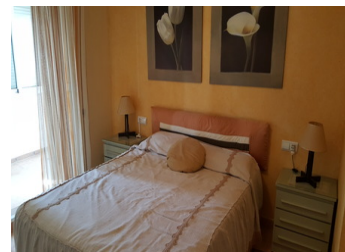

2 SOVRUM LÄGENHET TILL SALU I LO PAGAN - €115,000

 Sovrum: 2

 Bygg : 70m²

 Pool: No

 Badrum: 1

 Tomt: 30m²

 Ref: 414808

Fastighetsbeskrivning